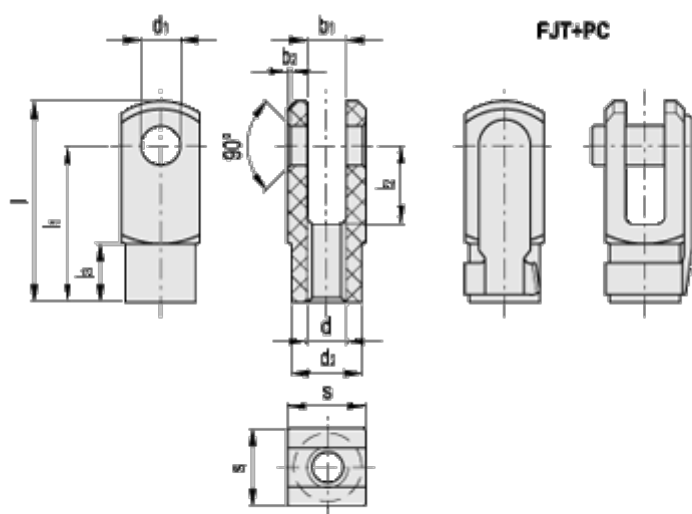

Varenummer: 2308470222
Beskrivelse: Kunststof gaffelstykke 470222
FJT-M10x1,25+PC

Mål

b_1	= 10	l_3	= 15.0
b_2	= 0.5	s	= 20
d_1	= 10	Størrelse	= G 10 x 20
d_2	= 18		
d	H6 = M10x1,25		
l	= 52		
l_1	= 40		
l_2	= 20		